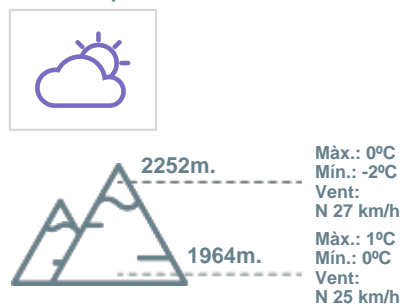

Demà

Dades de predicció:

Visibilitat: Bona 10 - 50 km

Acumulació de neu 24h: No se n'espera