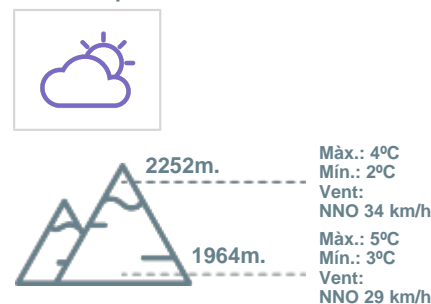

Demà passat

Dades de predicció:

Visibilitat: Bona 10 - 50 km

Acumulació de neu 24h: No se n'espera

Estat d'obertura de les pistes i activitats programades

Pistes

VERDES: 3   BLAVES: 1
VERMELLES: 0   NEGRES: 0